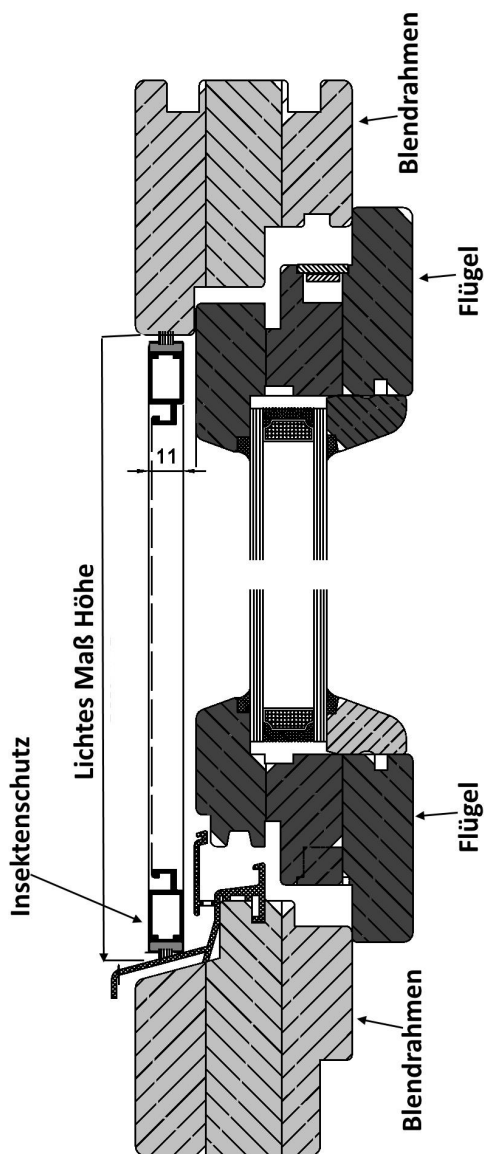

# SPANNRAHMEN mit Federstift

Einsatz: Flächenversetzte Fenster

11 mm Einbautiefe

Maße:

- Breite = lichtetes Blendrahmenmaß – 2xGesamtbürstenhöhe + 7 mm
- Höhe = lichtetes Blendrahmenmaß – 2xGesamtbürstenhöhe + 7 mm

Profile:

Zubehör: • Federstifte